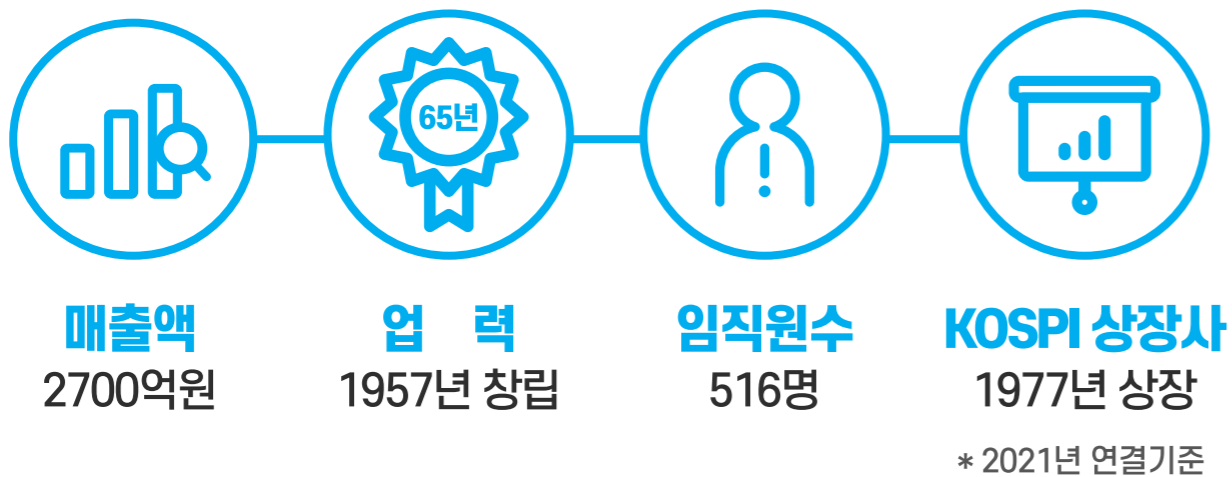

▲ 지금 바로 경농 QR코드를 TAG해 보세요!

대졸 신입사원 정규직 공개채용

2022.06.06 (월) ~ 2022.06.26 (일)

대한민국 대표 용/복합 농업솔루션 기업, 경농에서
고부가가치 농업, 스마트팜 농업을 선도할 신입 인재를 공개 채용합니다.

회사규모

주요연혁

- 1950's~1960's**
 - 경북농약공사, 조선비료공업주식회사 설립
 - 국내 최초 입제공장 설립
- 1970's~1980's**
 - 한국증권거래소 상장
 - 국내최초 농약원제 합성 성공
 - 국내최초 완효성비료 제조기술 개발
 - 1978 농수산부장관 표창장 수상
- 1990's~2000's**
 - 경주 중앙연구소 및 대구공장 완공
 - 세계최초 직접살포정제 개발 및 특허
 - 1998 대통령표창장 수상(농업경쟁력 강화)
 - 2006 대통령표창장 수상(농림기술 개발)
- 2010's~2020's**
 - 2010 은탑산업훈장 수상
 - 미래농업센터 개관
 - 서울 서초동 신사옥 완공
 - 2017 한국경영인협회 '가장 신뢰받는 기업'
 - 2018 '국가경쟁력대상' 제조부문 대상