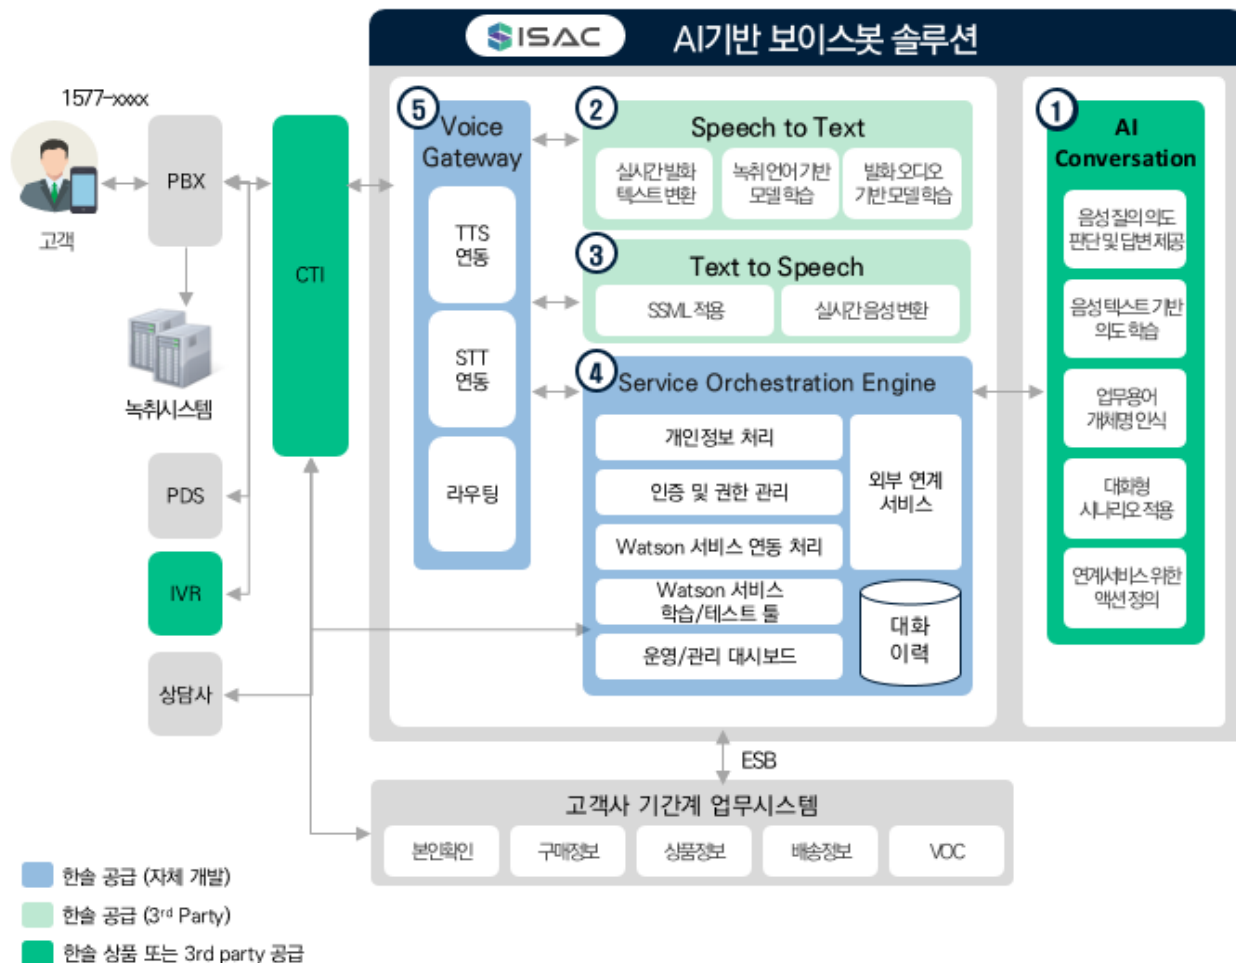

4

한솔인티큐브의 솔루션은 무엇인가요?

1 AI Conversation

- 음성 텍스트 기반의 고객 질의 이해를 위한 의도 분류 및 학습
- 질의 및 답변을 위한 대화 시나리오 적용

2 Speech to Text

- 음성으로 들어온 고객 질의를 텍스트로 실시간 변환 적용
- 음성 인식을 위한 음성 모델 학습

3 Text to Speech

- 답변으로 제공되는 텍스트를 실시간 음성 변환 적용
- 속도, 어감 등 답변 음성 조정

4 Service Orchestration Engine

- 대화로그, 사용량 등 운영 모니터링 및 대시보드 서비스
- Watson Assistant, 기간제, CTI 등 연계 통해 답변 변환 및 조합

5 Voice Gateway

- STT, TTS, SOE 서비스 연계 및 콜 라우팅