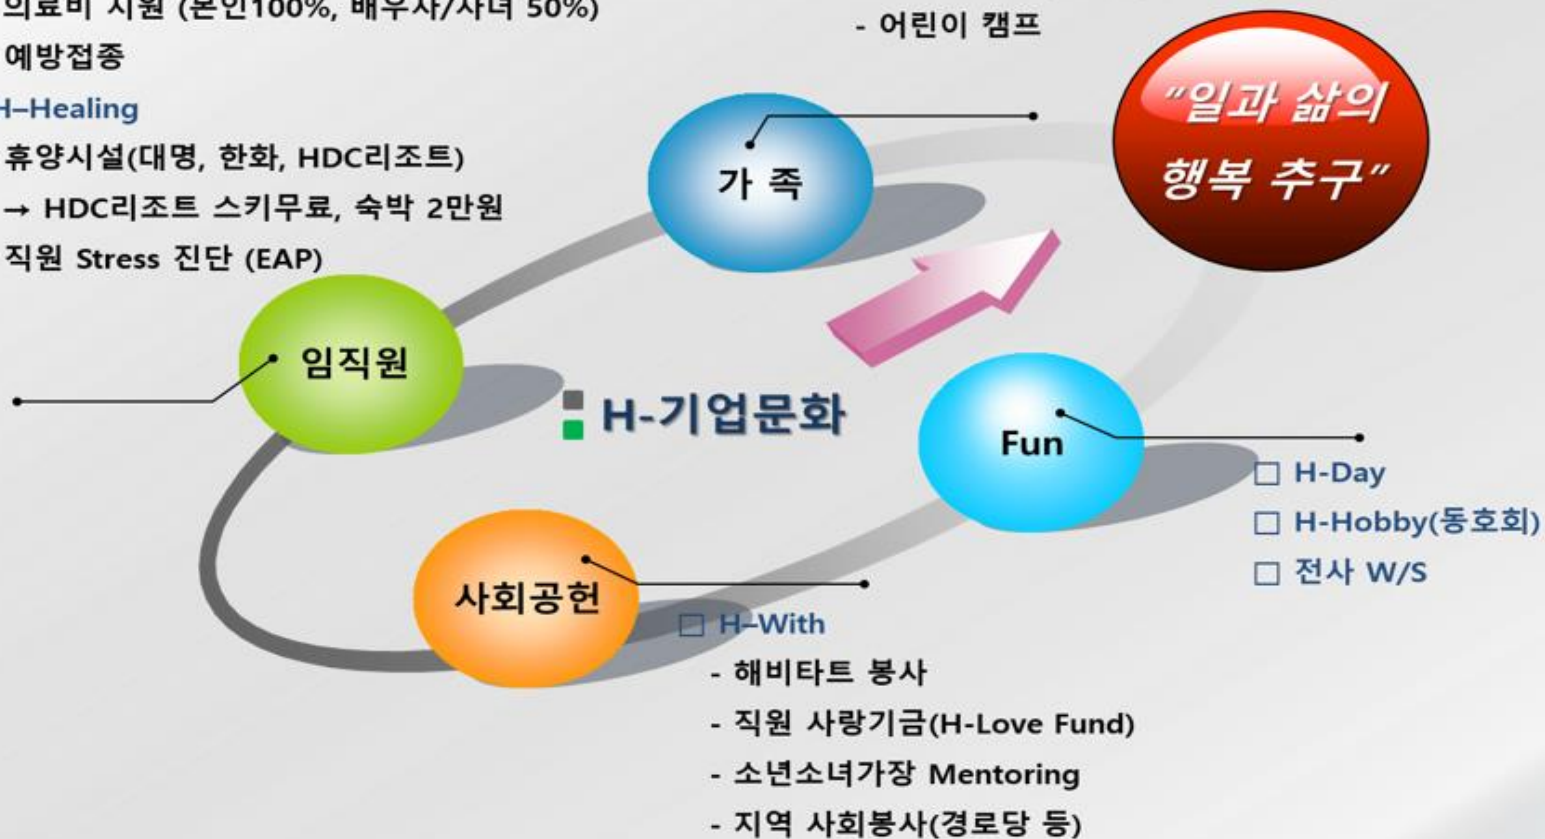

4 Service Orchestration Engine

- 대화로그, 사용량 등 운영 모니터링 및 대시보드 서비스
- Watson Assistant, 기간제, CTI 등 연계 통해 답변 변환 및 조합

5 Voice Gateway

- STT, TTS, SOE 서비스 연계 및 콜 라우팅

5

한솔인티큐브의 직무경로는?

그룹	컨설팅	프로젝트관리	기술	
직무	<ul style="list-style-type: none"> Consulting 	<ul style="list-style-type: none"> SI PM Infra PM App PM MA PM 	<ul style="list-style-type: none"> SW Architect Infra Architect Data Scientist DB Architect 	<ul style="list-style-type: none"> Software Engineering Database Engineering Network Engineering System Engineering Quality Engineering Research Engineering
분야	<ul style="list-style-type: none"> 콜 인프라 (교환기 / CTI / IVR / PDS) 운영 솔루션 (CTI, IVR, REC, IVR-Engine, Admin-Tool) 상담 솔루션 (WFM, 통계, Softphone, DBA, Web-front-end, Web-back-end) AI, 가상상담, 클라우드 GENESYS 솔루션 			

□ H-Health

- 건강검진
- 의료비 지원 (본인100%, 배우자/자녀 50%)
- 예방접종

□ H-Healing

- 휴양시설(대명, 한화, HDC리조트)
→ HDC리조트 스키무료, 숙박 2만원
- 직원 Stress 진단 (EAP)

□ H-Care

- 자녀 학자금(유치원,중/고등,대학)
- 어린이 캠프

6

한솔인티큐브의