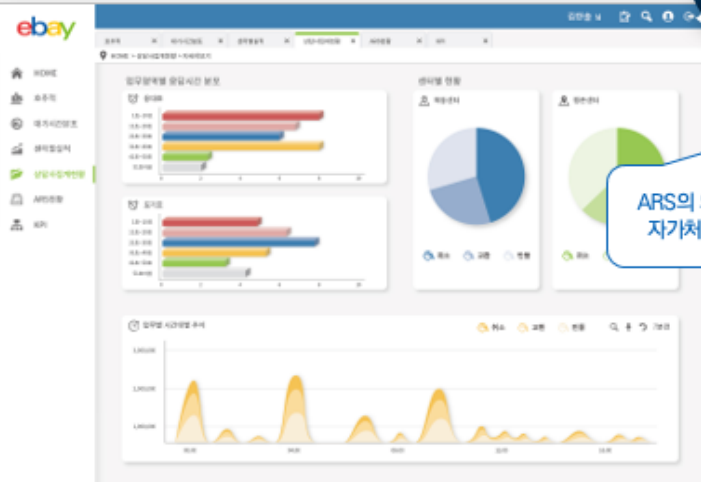

센터 종합 상황판

센터는 목표대로 운영되고 있나?
상답그룹 간의 성과 차이는?

컨택센터 관리자

ARS의 의도별 메뉴 인입 비중은?
자가처리 및 상담사 전환율은?

ARS 사용 현황

상담사 업무 집계 현황

센터 주요 KPI

4