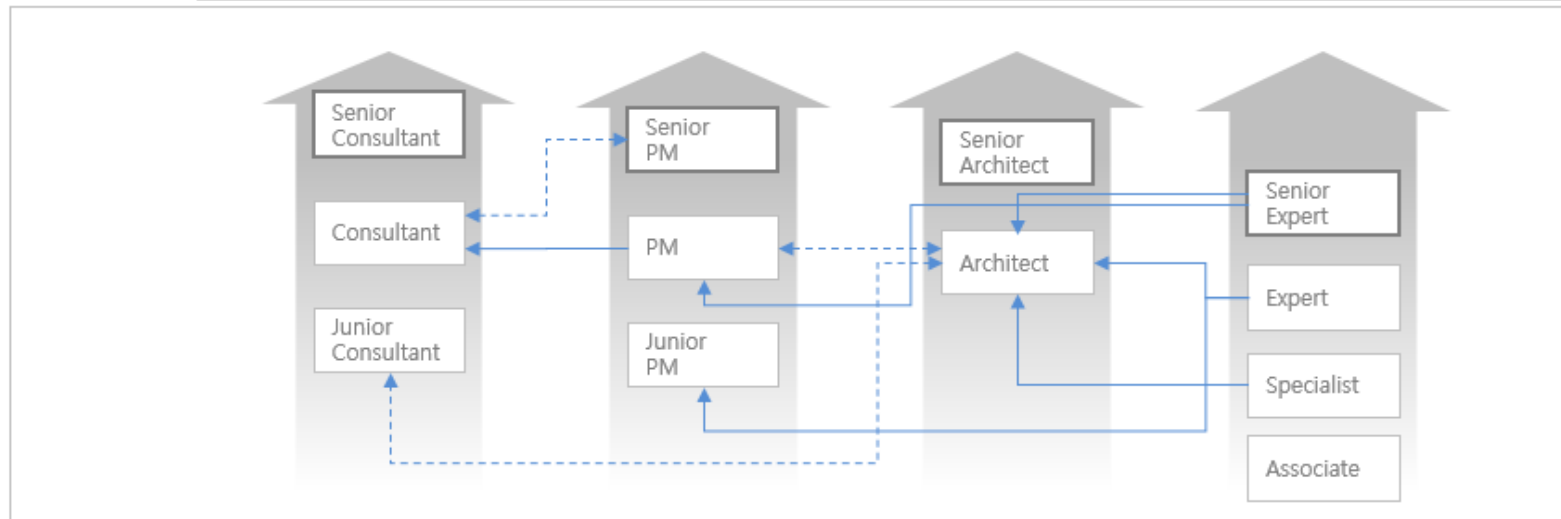

4 Service Orchestration Engine

- 대화로그, 사용량 등 운영 모니터링 및 대시보드 서비스
- Watson Assistant, 기간제, CTI 등 연계 통해 답변 변환 및 조합

5 Voice Gateway

- STT, TTS, SOE 서비스 연계 및 콜 라우팅

5

한솔인티큐브의 직무경로는?

그룹	컨설팅	프로젝트관리	기술	
직무	<ul style="list-style-type: none"> Consulting 	<ul style="list-style-type: none"> SI PM Infra PM App PM MA PM 	<ul style="list-style-type: none"> SW Architect Infra Architect Data Scientist DB Architect 	<ul style="list-style-type: none"> Software Engineering Database Engineering Network Engineering System Engineering Quality Engineering Research Engineering
분야	<ul style="list-style-type: none"> 콜 인프라 (교환기 / CTI / IVR / PDS) 운영 솔루션 (CTI, IVR, REC, IVR-Engine, Admin-Tool) 상담 솔루션 (WFM, 통계, Softphone, DBA, Web-front-end, Web-back-end) AI, 가상상담, 클라우드 GENESYS 솔루션 			

□ H-Health

- 건강검진
- 의료비 지원 (본인100%, 배우자/자녀 50%)
- 예방접종

□ H-Healing

- 휴양시설(대명, 한화, HDC리조트)
→ HDC리조트 스키무료, 숙박 2만원
- 직원 Stress 진단 (EAP)

□ H-Care

- 자녀 학자금(유치원,중/고등,대학)
- 어린이 캠프

6

한솔인티큐브의