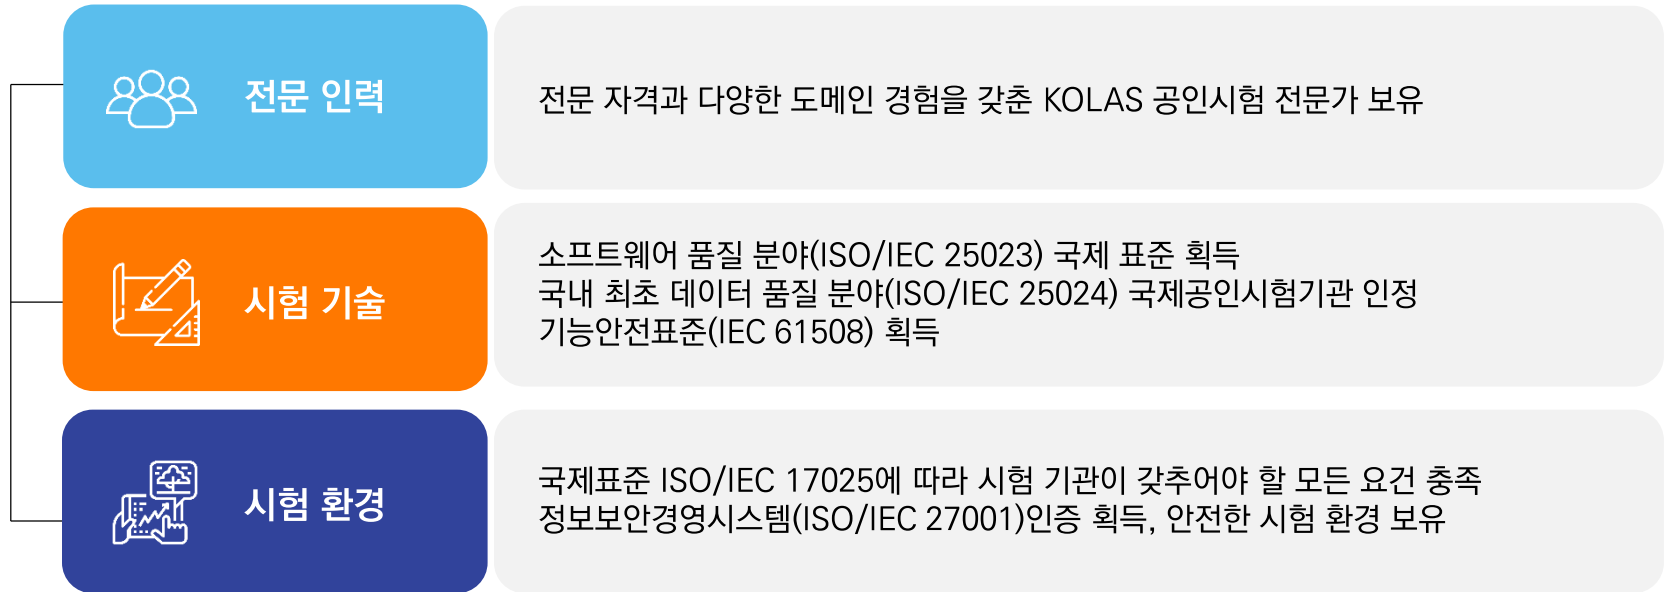

특·장점

와이즈스톤은 공신력을 인정받은 KOLAS 국제공인시험기관입니다.

와이즈스톤은 국제표준 ISO/IEC 17025에 따라 시험 기관이 갖추어야 할 모든 요건에 대하여 KOLAS로부터 인정받은 국제공인시험기관입니다.
와이즈스톤은 2018년 4월 KOLAS 국제공인시험기관으로 인정받았습니다.