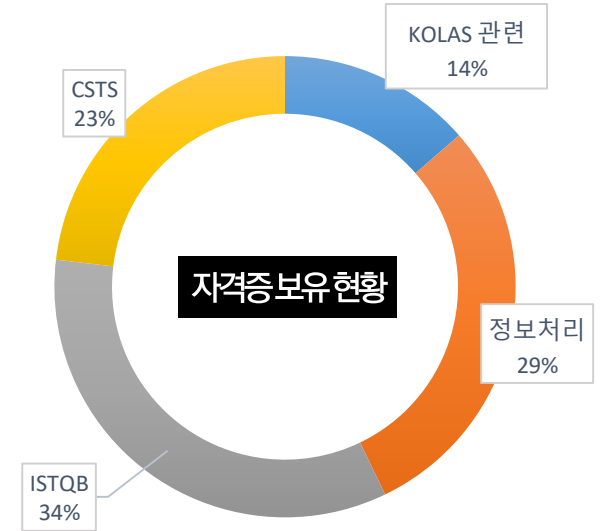

특·장점

와이즈스톤은 전문 인력, 품질 관리 노하우, 역량을 모두 갖추고 있습니다.

14년

품질 전문 기업

400명

품질 전문가

KOLAS

국제공인시험기관

ICT시험인증연구소

ICT 품질 시험 및 테스트 방법 연구·개발

■ 테스트 엔지니어 ■ 개발자 ■ 품질연구 ■ 사업관리

■ 연구원 ■ 주임 ■ 선임 ■ 책임 ■ 수석 ■ 기타

■ KOLAS 관련 ■ 정보처리 ■ ISTQB ■ CSTS