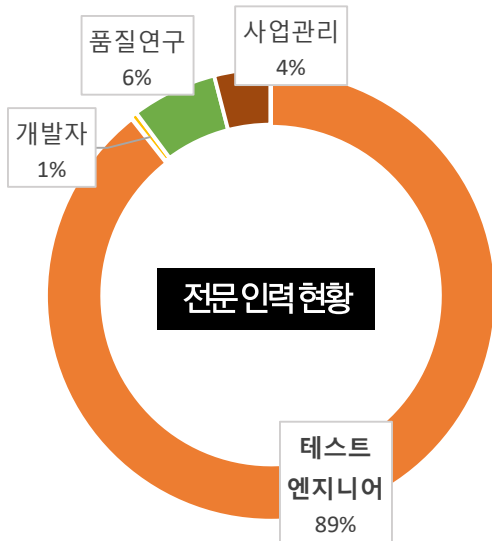

와이즈스톤더테스트
임베디드 소프트웨어 테스트 서비스

- Smart TV 임베디드 소프트웨어
- Monitor 임베디드 소프트웨어
- Signage 임베디드 소프트웨어

ICT시험인증연구소
국제표준 기반의 시험 인증 및 품질 컨설팅,
테스트 자동화 서비스

- KOLAS 공인 시험
- 소프트웨어 품질 컨설팅
- 소프트웨어 품질 관리 솔루션
- 품질 인증 시험 : AI+인증, 산업데이터 품질 인증

조직도

와이즈스톤은 프로젝트 기반의 팀을 구성하여 체계적으로 운영하고 있습니다.

특·장점

와이즈스톤은 전문 인력, 품질 관리 노하우, 역량을 모두 갖추고 있습니다.

14년

품질 전문 기업

400명

품질 전문가

KOLAS

국제공인시험기관

ICT시험인증연구소

ICT 품질 시험 및 테스트 방법 연구·개발

■ 테스트 엔지니어 ■ 개발자 ■ 품질연구 ■ 사업관리

■ 연구원 ■ 주임 ■ 선임 ■ 책임 ■ 수석 ■ 기타

■ KOLAS 관련 ■ 정보처리 ■ ISTQB ■ CSTS

특·장점

와이즈스톤은 공신력을 인정받은 KOLAS 국제공인시험기관입니다.

와이즈스톤은 국제표준 ISO/IEC 17025에 따라 시험 기관이 갖추어야 할 모든 요건에 대하여 KOLAS로부터 인정받은 국제공인시험기관입니다.
와이즈스톤은 2018년 4월 KOLAS 국제공인시험기관으로 인정받았습니다.

사업 영역

와이즈스톤은 소프트웨어 품질에 대한 모든 것을 제공합니다.

소프트웨어 테스트 서비스