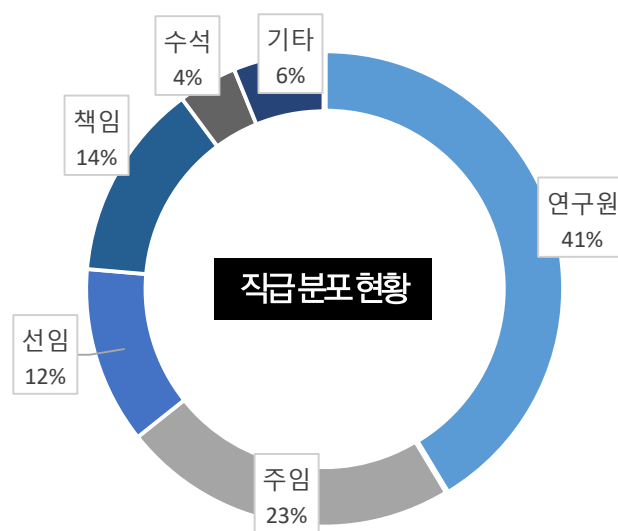

특·장점

와이즈스톤은 전문 인력, 품질 관리 노하우, 역량을 모두 갖추고 있습니다.

14년

품질 전문 기업

400명

품질 전문가

KOLAS

국제공인시험기관

ICT시험인증연구소

ICT 품질 시험 및 테스트 방법 연구·개발

■ 테스트 엔지니어 ■ 개발자 ■ 품질연구 ■ 사업관리

■ 연구원 ■ 주임 ■ 선임 ■ 책임 ■ 수석 ■ 기타

■ KOLAS 관련 ■ 정보처리 ■ ISTQB ■ CSTS