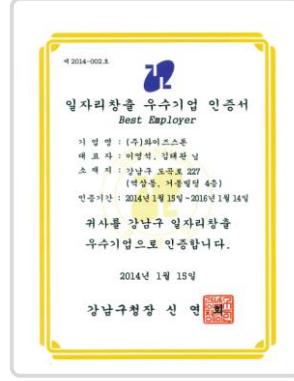

와이즈스톤더테스트: 임베디드 소프트웨어 테스트 서비스

ICT시험인증연구소: KOLAS 공인시험, 품질 인증 시험, 테스트 방법 연구·개발

사 업 분 야

소프트웨어 테스트 서비스 / 품질 컨설팅

품질관리 솔루션 / KOLAS 공인시험 / 품질 인증 시험

소 재 지

와이즈스톤 & 와이즈스톤더테스트: 서울시 서초구 강남대로291 남강빌딩 6층

와이즈스톤티: 서울시 서초구 서운로 34 우정빌딩 4층

ICT시험인증연구소 : 서울시 서초구 서운로 34 우정빌딩 2층

인증·수상

와이즈스톤은 다양한 분야에서 우수 기업으로 인정받았습니다.

인증

INNO-BIZ확인서

벤처기업확인서

일자리창출 우수기업

ISO 9001: 2008 인증

인재육성형 기업 지정

KOLAS 국제시험기관인정

수상 내역

2011년
서울시 일자리 창출
우수기업 선정

2013년
강남구 일자리 창출
우수기업 선정

2016년
일자리 창출 유공자
정부포상
고용노동부장관표창

2017년
중소기업청
정부정책활용
우수기업 선정

2017년
인재육성형
중소기업
지정