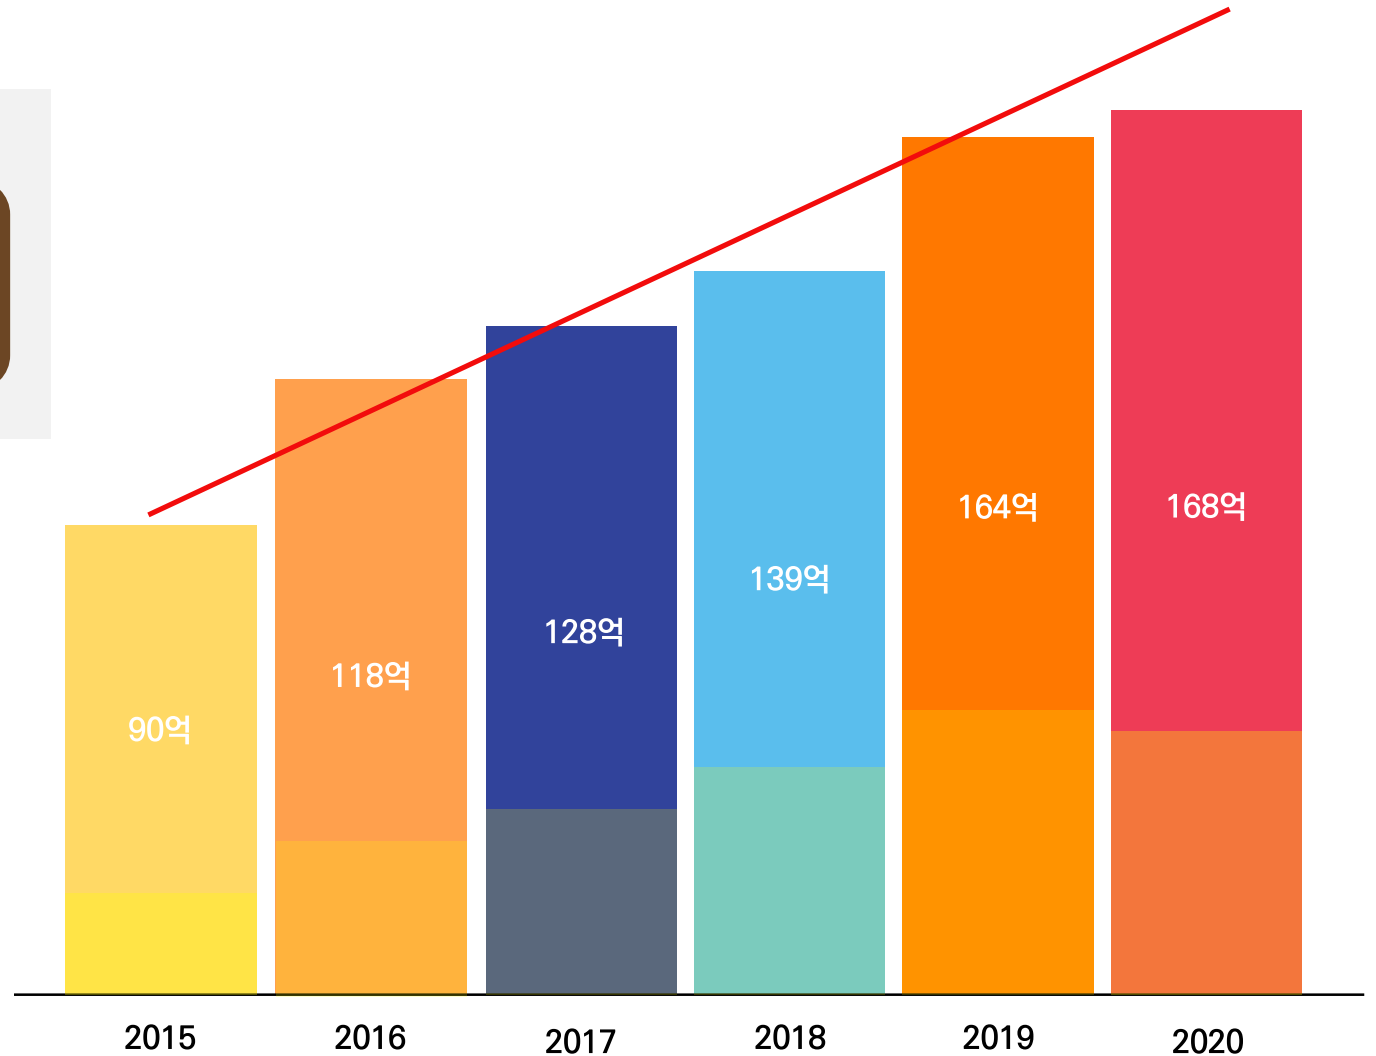

성장/매출

와이즈스톤은 끊임없는 노력으로 지속적인 성장을 이어가고 있습니다.

연간 매출액

KeD 한국기업데이터
Korea Enterprise Data