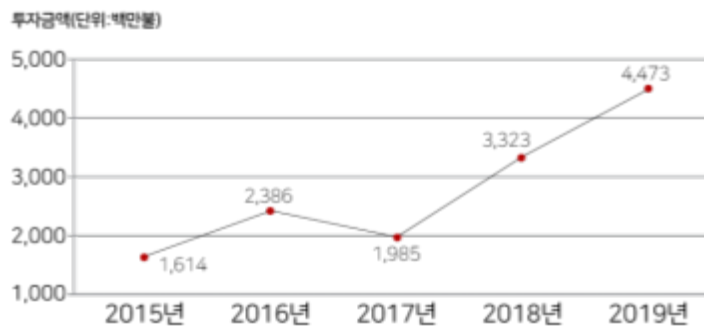

# 2021 베트남 *Global-Biz* 전문가 양성 과정

연수생 모집 3/12(금) ~ 4/5(월)

# 고속성장 베트남,

한국 청년들에게 일자리 제공할 기회의 땅

연도별 한국의 대베트남 투자 추이

한국 청년 베트남 취업률

1988년 이후로 한국은 베트남 누적 투자건수 7,905건, 투자금액 645억 5000만 달러로 베트남 최대 투자국으로서의 지위를 유지하고 있습니다.

특히 투자 금액을 기준으로 베트남 내 전체 외국인 투자액의 약 18.4%를 한국이 차지하고 있을 정도로 베트남의 최대 무역 대상국 중 하나입니다.