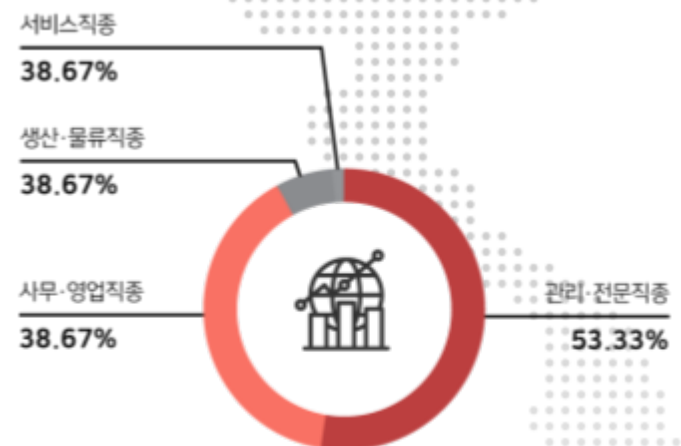

베트남 내 한국인 취업 직종

수많은 한국 기업들이 베트남을 글로벌 전초 기지로 발판 삼아 생산기지 이전 및 투자를 확대함에 따라 베트남 내 한국인 청년들의 구인 수요 역시 꾸준히 증가하고 있습니다.

제조부터 섬유, 정보통신 등 다양한 업종으로 투자·진출이 진행되고 있는 만큼 베트남 주요 산업의 전방위적 인재를 양성하는 것이 저희 과정의 핵심 목표입니다.