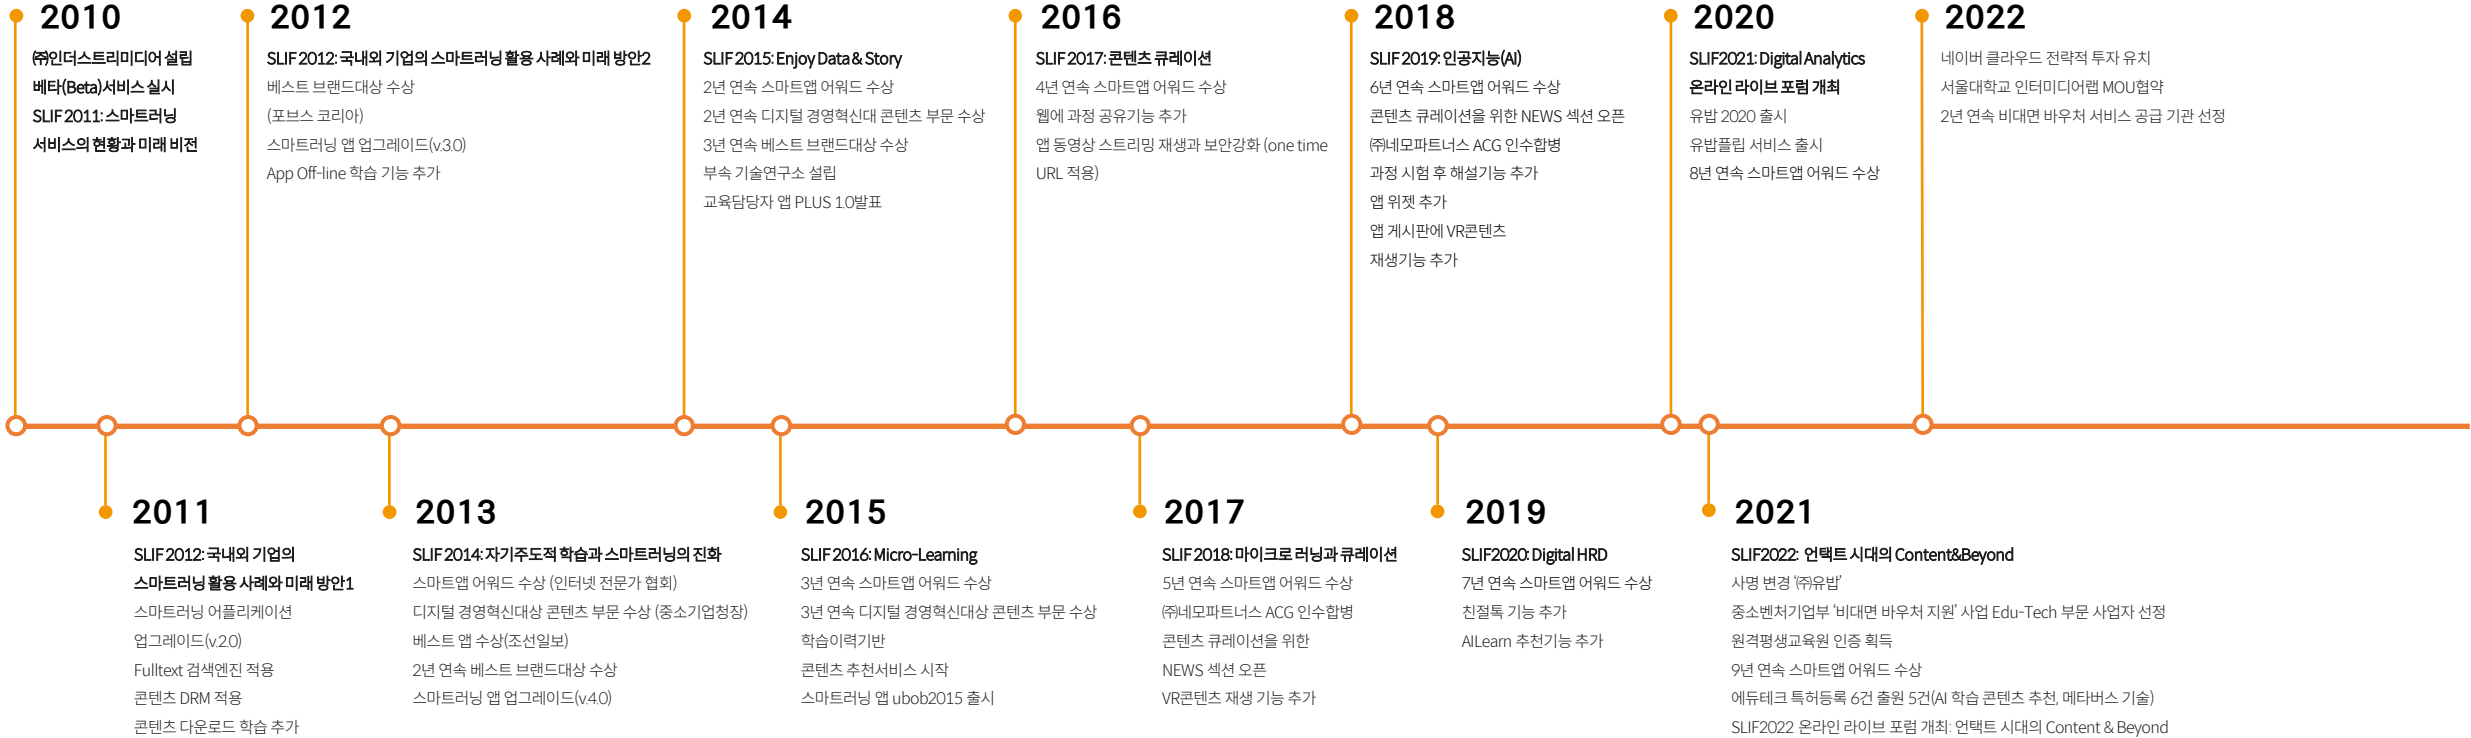

## 유밥 스마트러닝

---

스마트러닝이란?	09
유밥 스마트러닝	10
서비스 특징	11
서비스 콘텐츠	14
어플리케이션 & 온라인 학습 페이지	16
학습관리 시스템	18
인공지능 큐레이션	19
보안과 안정성	20

# 유법은 최초의 구독형 학습 서비스입니다.

2010년 3월 설립 이후 2년 간 초기 스마트러닝 플랫폼 개발 기간을 거쳐 '12년 스마트러닝 사업을 시작으로 에듀테크 기업으로 성장하고 있습니다.

주요 고객사