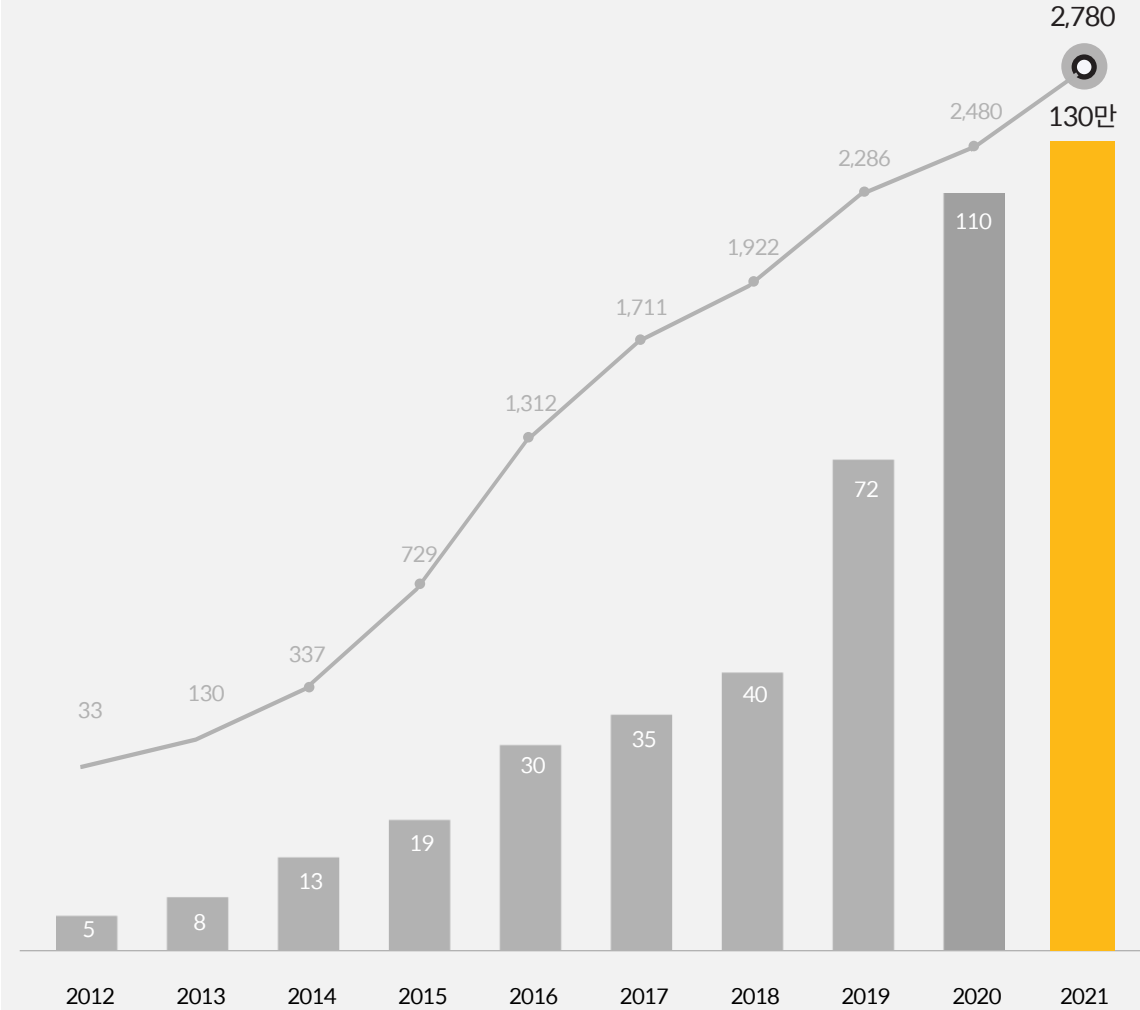

# 유밥의 독보적인 스마트러닝 운영경험과 교육 효과성

스마트러닝에 특화된 기술력과 콘텐츠 제작 역량을 바탕으로  
각 기업에 맞춤형 통합 온라인 교육 서비스를 제공하고 있습니다.  
현재 대기업 280개사, 중소기업 2,500개사에 서비스를 하고 있으며  
누적 학습 인원수는 130만명에 이르고 있습니다.

3년 평균 재계약률

추천으로 가입하는 비율

3년 이상 계약 유지율