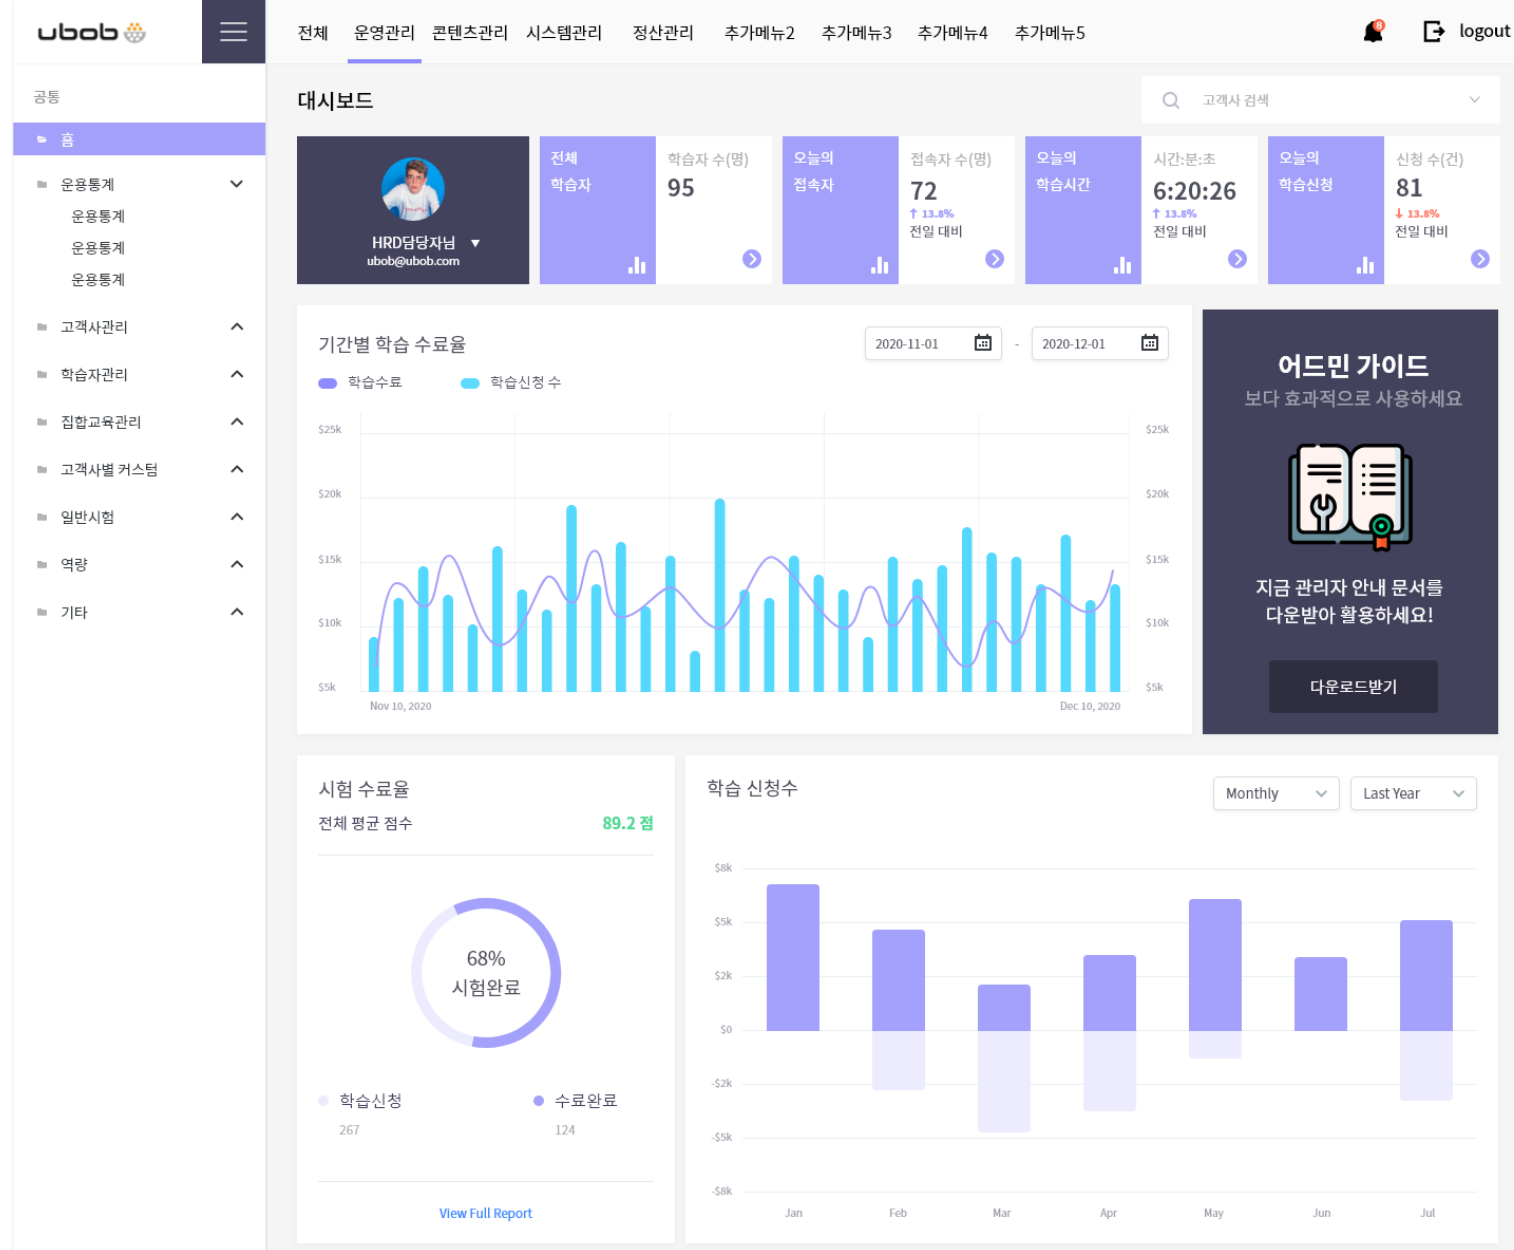

차별화된 학습관리 시스템 제공

학습과 관련된 다양한 통계들을 한 눈에 파악할 수 있는 관리자 대시보드 기능과 차별화된 콘텐츠 관리기능을 통해 최적의 운영 환경을 제공하고 있습니다.

학습자 관리

1) 학습 수준 관리
2) 학습 이벤트/공지 관리
3) 학습 만족도 관리
4) 학습 리포트 관리
5) 학습자 조직과 상세정보 조화수정

콘텐츠 관리

1) 자체 콘텐츠 업로드와 관리
2) 신규과정 도입
3) 인기과정 조회
4) 전략·추천 과정 등록
5) 과정 수요와 소싱 관리