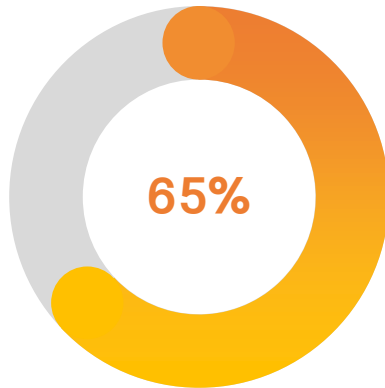

# 유밥의 독보적인 스마트러닝 운영경험과 교육 효과성

스마트러닝에 특화된 기술력과 콘텐츠 제작 역량을 바탕으로  
각 기업에 맞춤형 통합 온라인 교육 서비스를 제공하고 있습니다.  
현재 대기업 280개사, 중소기업 2,500개사에 서비스를 하고 있으며  
누적 학습 인원수는 130만명에 이르고 있습니다.

3년 평균 재계약률

추천으로 가입하는 비율

3년 이상 계약 유지율