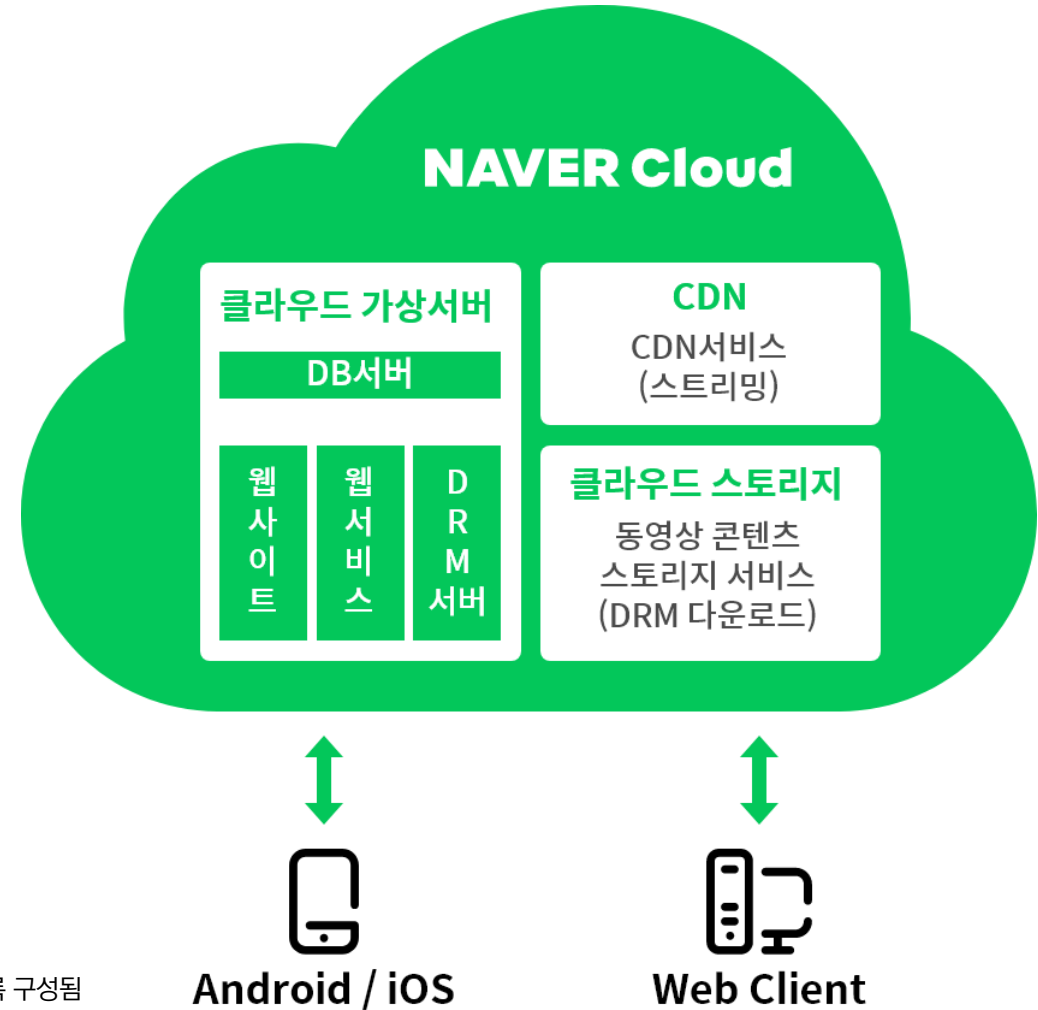

통합 IT아키텍처를 독자적으로 개발하여 운영합니다.

(주)유밥은 통합 IT 아키텍처를 독자적으로 개발하여 운영하고 있습니다.
내부 시스템 보안 체크리스트를 통해 최고 수준의 시스템/데이터 보안체계를 유지하고 있습니다.

1. 웹/웹서비스 호출

- 웹사이트를 호출하여 서비스 이용
- 모바일에서는 웹서비스를 호출하여 서비스 이용
- 모바일에서 동영상 파일을 다운로드 받는 경우 DRM 서버에서 인증
- 중요 정보는 SSL로 보호됨

2. 클라우드 가상서버 내 구축

- 모든 서버는 클라우드 내에 가상 서버로 존재
- 학습에 필요한 정보만 보유
- 개인 암호는 해싱되어 저장
- 외부 인증 지원

3. 스트리밍 & 다운로드

- PC를 통한 Streaming Service (Download 불가)
- 모바일의 경우 스트리밍 혹은 다운로드(DRM 있음)
- One time URL Streaming 보안
- HLS를 통한 범용 Port(80) 사용

4. 콘텐츠 관리

- 클라우드 스토리지에 보관됨
- 1회용 URL을 통한 스트리밍 방식을 제공하여 콘텐츠 보호
- 다운로드가 필요한 경우 DRM을 걸어서 별도 인증이 필요하도록 구성됨