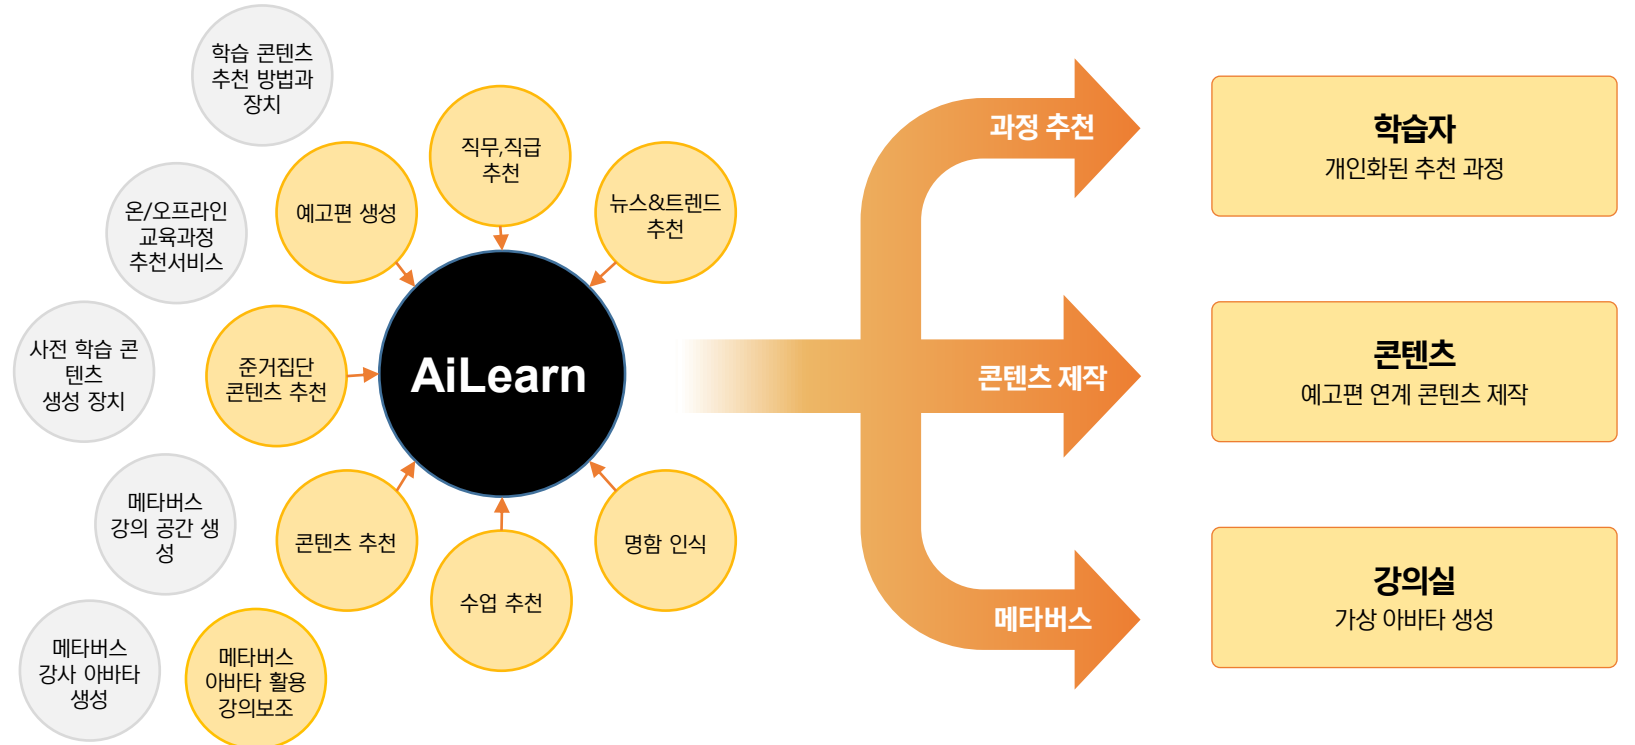

AiLearn은 1년 평균 1,400만 개의 학습데이터를 분석합니다.

유법 스마트러닝은 학습 빅데이터에 기반한 AI 디지털기술을 통해 Data기반의 새로운 고객 경험과 서비스를 제공하고 있습니다.

서울대학교 인터미디어랩과 AI 연구

- 서울대학교와 초개인화 맞춤형 큐레이션과 학습자 포트폴리오 제작을 위한 공동 Project 수행
  → 2022년 3월 MOU

가천대학교 황보택근 교수팀과 AI 연구

- 가천대학교 컴퓨터공학과 황보택근 교수팀과 AI 기술 관련 공동 Project 수행
  → 2021년 3, 7월 특허등록

특허등록
특허출원