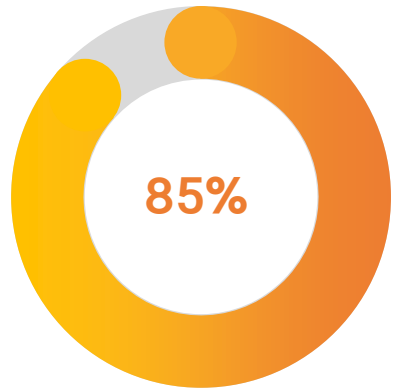

유밥의 독보적인 스마트러닝 운영경험과 교육 효과성

스마트러닝에 특화된 기술력과 콘텐츠 제작 역량을 바탕으로
각 기업에 맞춤형 통합 온라인 교육 서비스를 제공하고 있습니다.
현재 대기업 280개사, 중소기업 2,500개사에 서비스를 하고 있으며
누적 학습 인원수는 130만명에 이르고 있습니다.

3년 평균 재계약률