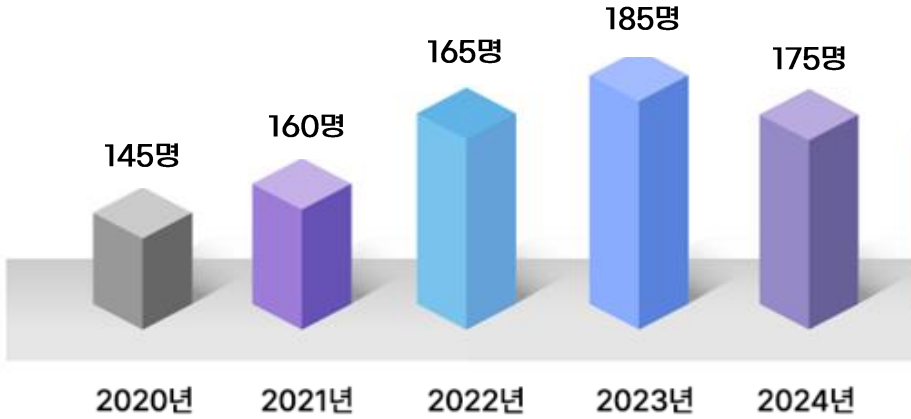

2024년
<EBS공무원>
7급 지역인재
패스상품
제안서

1. 지역인재 전형 개요

1 진행절차

학교장 추천 + 원서접수 ▶ 필기시험 ▶ 서류전형 ▶ 면접시험 ▶ 최종합격 ▶ 수습근무 [9급 6개월] [7급 1년] ▶ 임용 심사 후 공무원 임용

2 응시자격

7급

응시자격

- ① 일반대학, 산업대학, 교육대학, 사이버대학, 방송통신대학, 기술대학 및 각종학교 일부와 전공심화과정(학과) 등 학사 학위를 수여할 수 있는 전문대학 등 졸업자(3년 이내) 또는 졸업예정자
- ② 학과 성적 상위 10% 이내
- ③ 선발 예정 직렬 관련 학과 계열
- ④ 영어능력검정시험 및 한국사능력검정시험 기준 점수 이상

* 학교장 추천을 받은 자

2. 지역인재 전형을 해야 하는 이유

1 안정적인 채용 인원

최근 5년 동안 145명 이상 꾸준히 채용

2 낮은 경쟁률

응시 자격 제한으로 인해 공개 채용에 비해 상대적으로 낮은 경쟁률

2024년
7급 국가직 일반행정
(전국:일반기준)
44.8 대 1

2024년
7급 지역인재
3 대 1