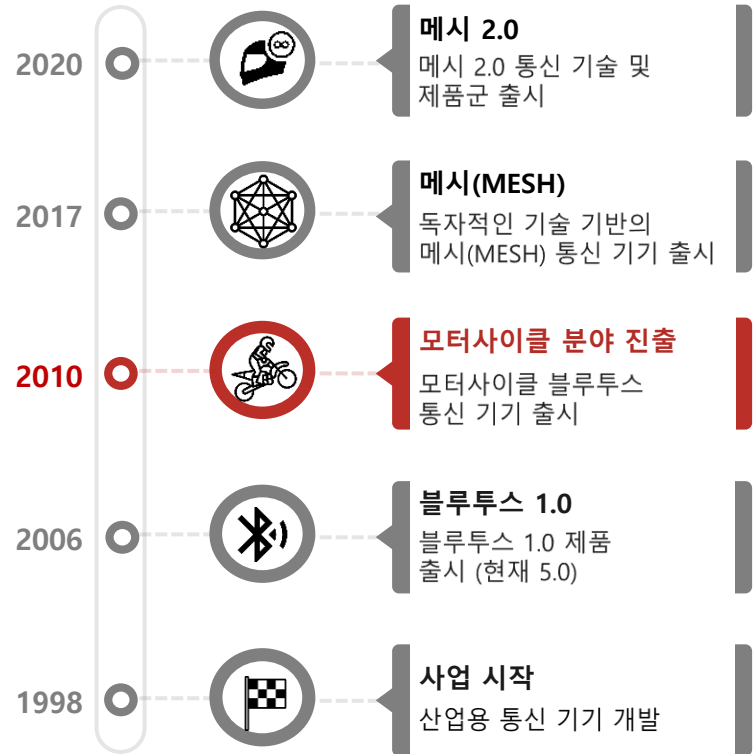

# (주)세나테크놀로지 회사 소개

2023년 6월

[www.sena.co.kr](http://www.sena.co.kr)

# SENA

#RIDECONNECTED

세나테크놀로지는 1998년 창립 이래 20년 이상을 사물인터넷(IoT)의 전신인 임베디드 인터넷, 머신투머신(M2M) 영역에서 꾸준히 기술력을 키워 온 기술 중심 회사로,

멀티미디어 무선 통신 기술을 바탕으로 레저, 아웃도어 스포츠 등 역동적인 라이프스타일 분야에서 유용함과 즐거움을 주는 **웨어러블 스마트 기기**를 개발, 제조 및 판매하는 기업입니다.

모터사이클, 자전거, 아웃도어, 산업현장을 넘어 다양한 분야를 연결하는 무선 통신 전문 기업

회사명	(주)세나테크놀로지(대표이사 김태용)
설립일	1998년 07월 13일(업력 25년)
매출액	2022년 1,684억원
임직원	106명(미국, 독일, 프랑스, 중국 등 해외 법인 154명)
주요 제품	이륜차용 무선 통신 기기 및 스마트 헬멧, 자전거용 스마트 헬멧, 아웃도어 및 산업용 무선 통신 기기
주소	서울시 강남구 헌릉로 569길 19(세곡동)
주주 현황	카카오게임즈, 산은캐피탈 및 기타 주주 ※ 카카오 기업집단 계열회사 편입(2021.12.01.)
주요 계열사	SENA Technologies(미국 판매법인), SENAEurope GmbH(독일 판매법인), SENAFrance(프랑스 판매법인), Shenzhen SENAAmerica(중국 제조법인), Qingyuan SENAAmerica(중국 제조법인), Smart Helmets(중국 스마트 헬멧 제조법인)
홈페이지	<a href="http://www.sena.co.kr">www.sena.co.kr</a> (국문) / <a href="http://www.sena.com">www.sena.com</a> (글로벌)